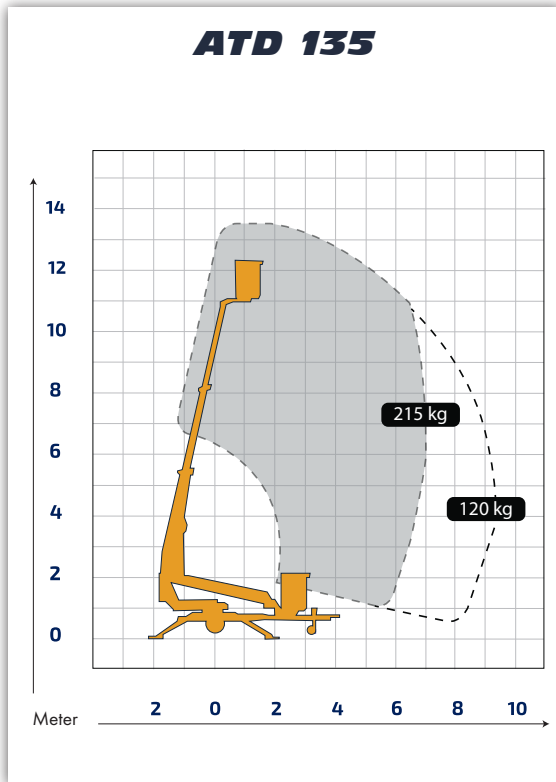

ATD 135

Anhängerbühne

Bauart	Anhängerbühne
Arbeitshöhe	13,50 m
Plattformhöhe	11,50 m
Reichweite max. (lastenabhängig)	9,10 m
Tragfähigkeit max.	215 kg
Korbgröße	0,70m x 1,30m
Korb drehbar	ja
Transportlänge	5,96 m
Transportbreite	1,80 m
Transporthöhe	2,16 m
Abstützbreite	4,00 m
Eigengewicht	1650 kg
Antrieb	230 V