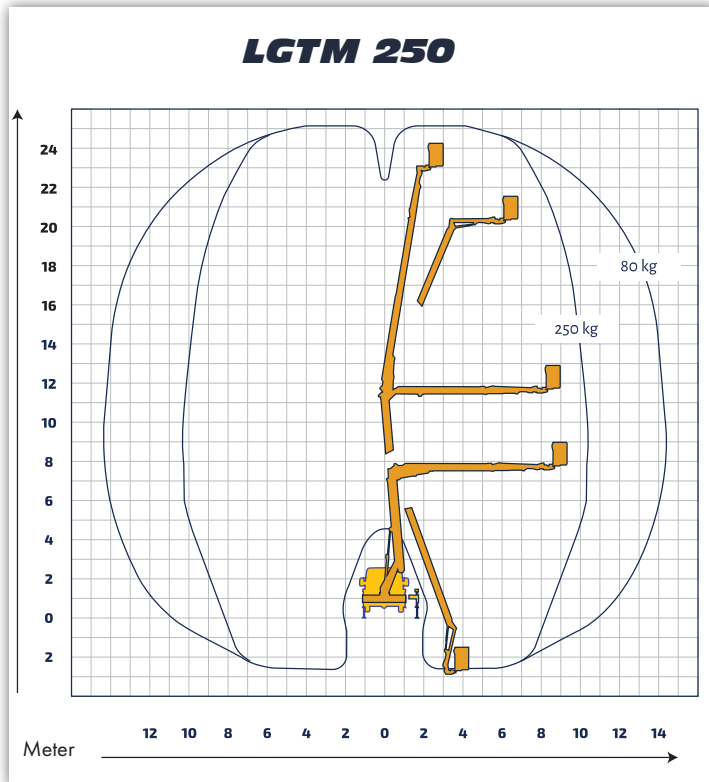

LGTM 250

LKW Bühne

Bauart	LKW Bühne bis 3,5 to
Arbeitshöhe	20,29 m
Plattformhöhe	25,10 m
Reichweite max. (lastenabhängig)	14,35 m
Tragfähigkeit max.	250 kg
Korbgröße	0,70m x 1,4m
Korb drehbar	ja
Transportlänge	6,30 m
Transportbreite	2,20 m
Transporthöhe	2,90 m
Abstützbreite	variabel
Eigengewicht	3450 kg
Antrieb	Diesel