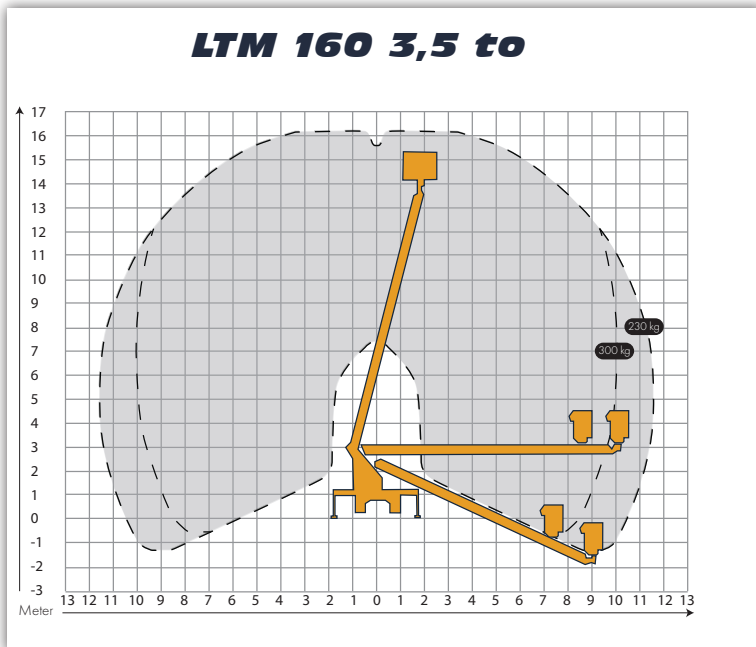

LTM 160 3,5 to

LKW Bühne

U&W
Ulferts & Wittrock

Bauart	LKW Bühne bis 3,5 to
Arbeitshöhe	16,15 m
Plattformhöhe	14,15 m
Reichweite max. (lastenabhängig)	11,50 m
Tragfähigkeit max.	300 kg
Korbgröße	0,70m x 1,40m
Korb drehbar	ja
Transportlänge	7,0 m
Transportbreite	2,10 m
Transporthöhe	2,85 m
Abstützbreite	variabel
Eigengewicht	3300 kg
Antrieb	Diesel / ACCU