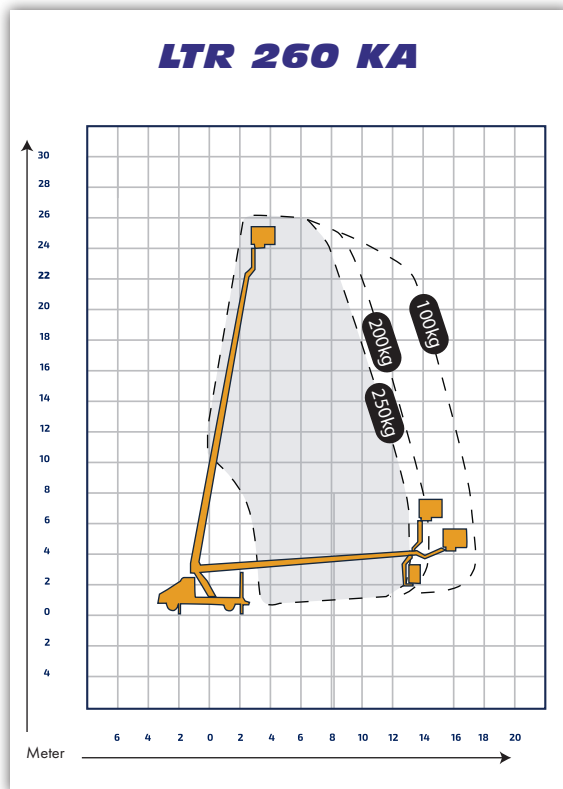

LTR 260 KA

LKW Bühne

Bauart	LKW Bühne bis 3,5 to
Arbeitshöhe	26,00 m
Plattformhöhe	24,00 m
Reichweite max. (lastenabhängig)	17,00 m
Tragfähigkeit max.	250 kg
Korbgröße	0,70m x 1,40m
Korb drehbar	ja
Transportlänge	7,90 m
Transportbreite	2,10 m
Transporthöhe	3,00 m
Abstützbreite	variabel
Eigengewicht	3400 kg
Antrieb	Diesel