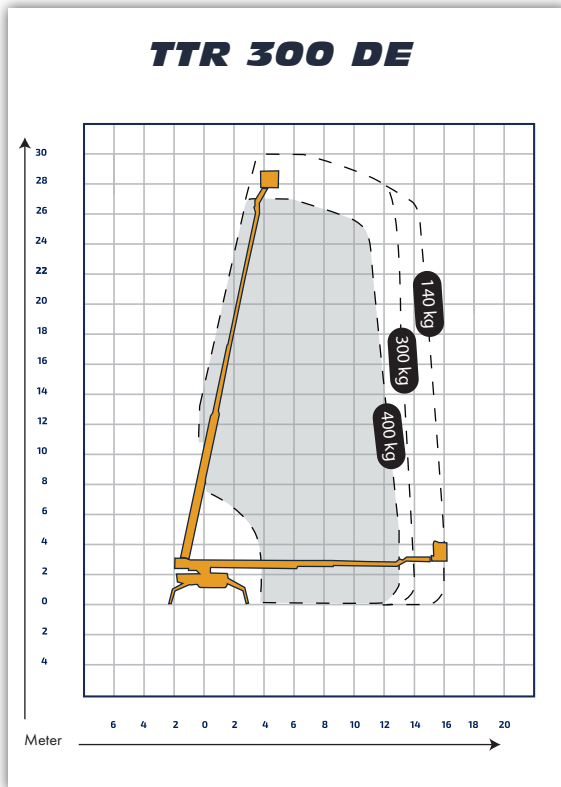

# TTR 300 DE

## Spezialraupenbühne m. Stützen

**U&W**  
Ulferts & Wittrock

<b>Bauart</b>	Spezialraupenbühne m. Stützen
<b>Arbeitshöhe</b>	30,00 m
<b>Plattformhöhe</b>	28,00 m
<b>Reichweite max. (lastenabhängig)</b>	16,00 m
<b>Tragfähigkeit max.</b>	400 kg
<b>Korbgröße</b>	0,80m x 1,20m
<b>Korb drehbar</b>	ja
<b>Transportlänge</b>	7,70 m
<b>Transportbreite</b>	min. 1,58 m
<b>Transporthöhe</b>	min. 1,98 m
<b>Abstützbreite</b>	variabel
<b>Eigengewicht</b>	4500 kg
<b>Antrieb</b>	230 V / Diesel